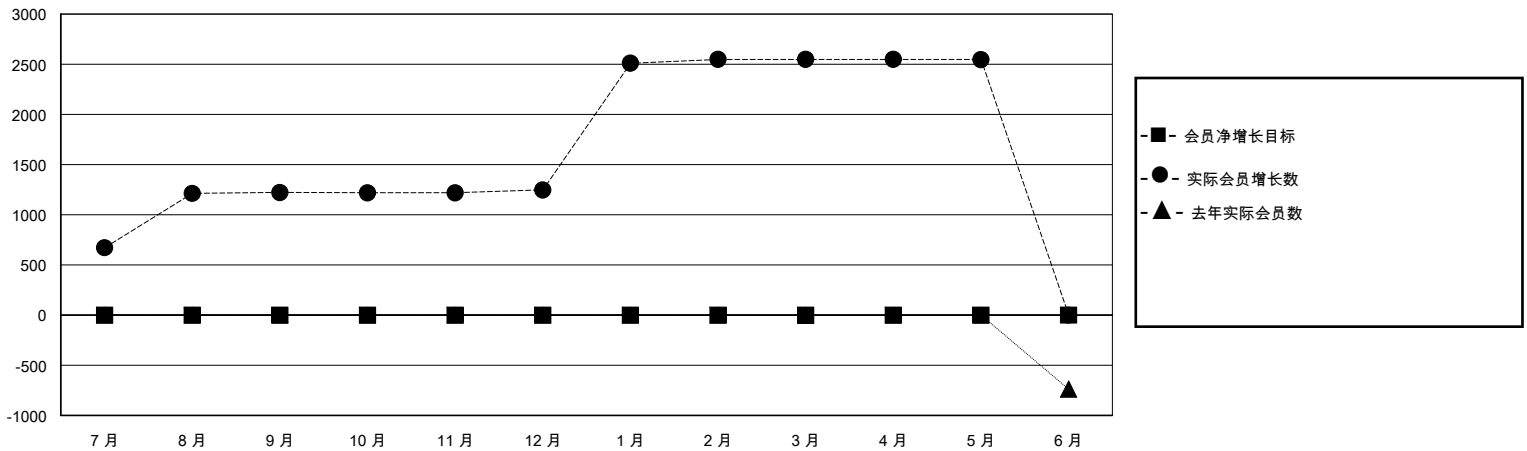

MONTHLY MEMBERSHIP PROGRESS REPORT

District 381

Results as of: 5/31/2024

GMT:

地点 CHINA

GMT宪章区

分会			
成果 2023-2024			
季	新分会目标	新会	会员流失的分会
7月/8月/9月	0	0	0
10月/11月/12月	0	0	3
1月/2月/3月	0	8	0
4月/5月/6月	0	0	0

位会员@每位须缴			
成果 2023-2024			
季	会员净增长目标	实际会员增长数	实际退会会员 (包括转会)
7月/8月/9月	0	1235	8
10月/11月/12月	0	60	31
1月/2月/3月	0	1310	9
4月/5月/6月	0	0	3

目标与实际新会累积

目标和实际会员累积

已取消的分会: 3	277 CLUBS OF 282 增添1位或以上的新会员	性别分布	
放弃的会员		男	6,198 (67.26%)
过世 5	点击这里取得累计会员数据	女	3,017 (32.74%)
分会已取消 0		总计家庭单位会员数	366
其他 46		支付减半会费的家庭会员	185
总计 51			