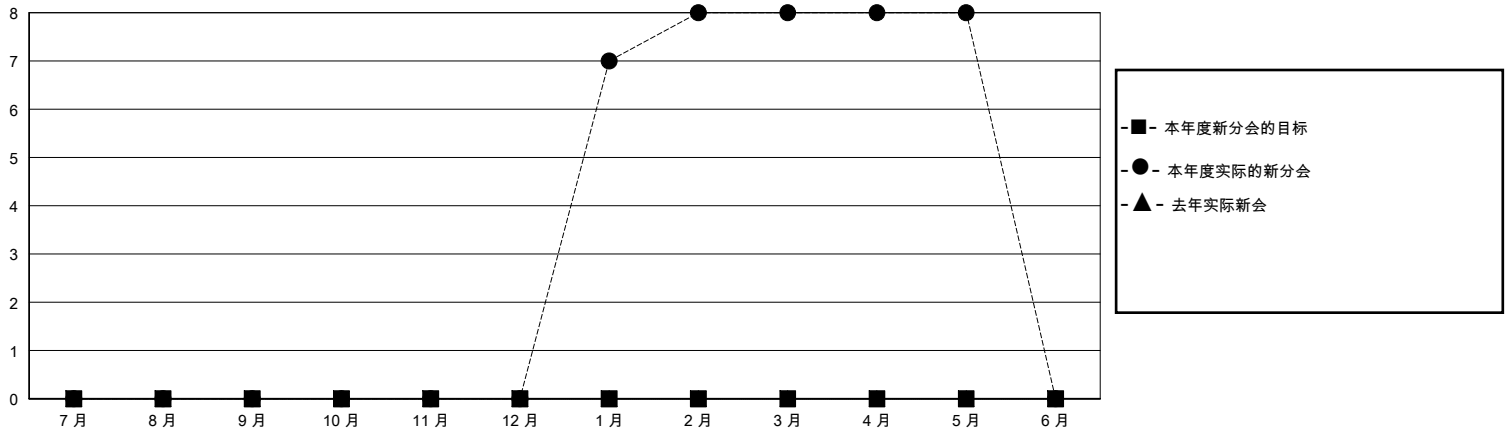

MONTHLY MEMBERSHIP PROGRESS REPORT

District 381

Results as of: 5/31/2024

GMT:

地点 CHINA

GMT宪章区

分会			
成果 2023-2024			
季	新分会目标	新会	会员流失的分会
7月/8月/9月	0	0	0
10月/11月/12月	0	0	3
1月/2月/3月	0	8	0
4月/5月/6月	0	0	0

位会员@每位须缴			
成果 2023-2024			
季	会员净增长目标	实际会员增长数	实际退会会员 (包括转会)
7月/8月/9月	0	1235	8
10月/11月/12月	0	60	31
1月/2月/3月	0	1310	9
4月/5月/6月	0	0	3

目标与实际新会累积

目标和实际会员累积

已取消的分会: 3	277 CLUBS OF 282 增添1位或以上的新会员	性别分布	
放弃的会员		男	6,198 (67.26%)
过世 5	点击这里取得累计会员数据	女	3,017 (32.74%)
分会已取消 0		总计家庭单位会员数	366
其他 46		支付减半会费的家庭会员	185
总计 51			